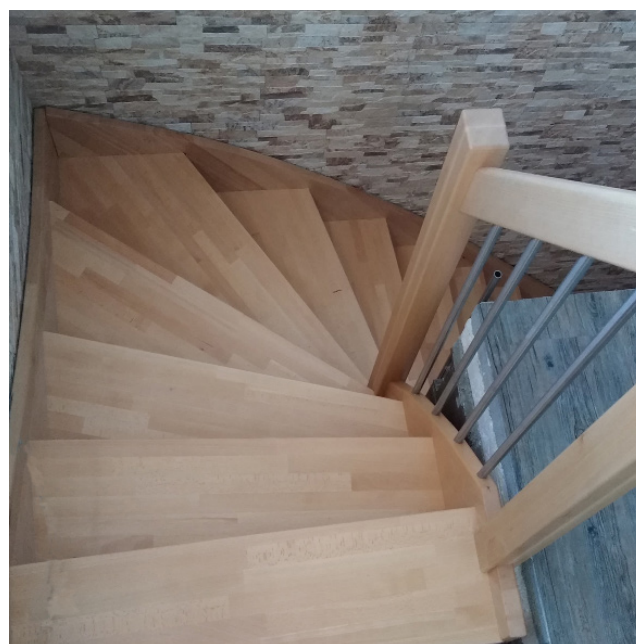

# SCHODIŠTĚ

POTŘEBUJETE PŘEKONAT VÝŠKOVÉ ROZDÍLY V EXTERIÉRU? MÁTE RÁDI MASIVNÍ INTERIÉROVÁ SCHODIŠTĚ? PAK NÁS NEVÁHEJTE KONTAKTOVAT.

VYRÁBÍME SCHODIŠTĚ Z KVALITNÍCH DOMÁCÍCH DŘEVIN (BUK, DUB, MODŘÍN) A SPOLUPRACUJEME S VÝROBCI NÁTĚROVÝCH HMOT, ABY VÝSLEDNÝ PRODUKT SPLŇOVAL MAXIMÁLNÍ MOŽNOU KVALITU.